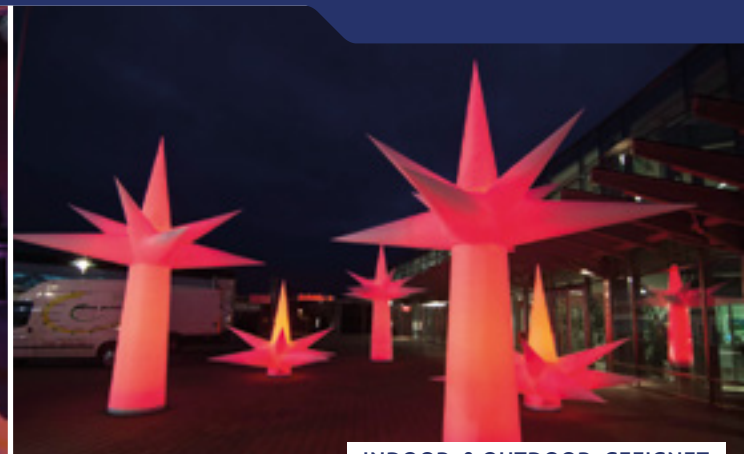

ÜBERRASCHEND GÜNSTIG – BEREITS AB 22,- € ZZGL. MWST

INDOOR- & OUTDOOR-GEEIGNET

ZUR REINEN MIETE ODER INKL. FULL-SERVICE